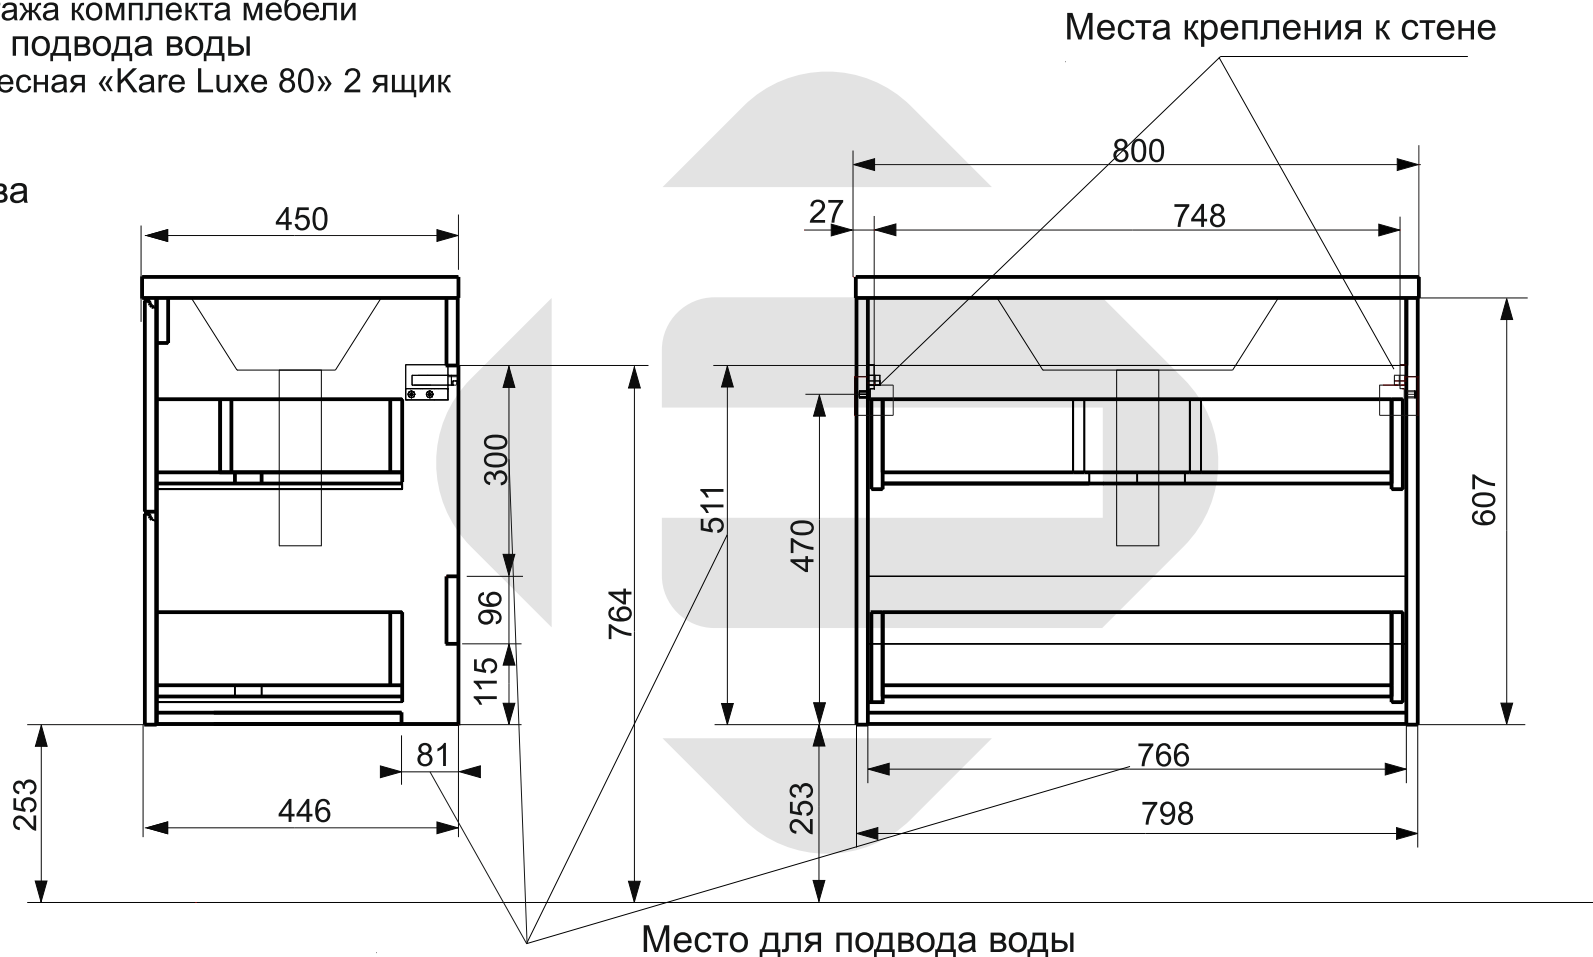

ESTET

г. Кострома, ул. Московская д. 105
тел. 8 (4942) 33 61 71

Тумба подвесная KARE LUXE 2 ящика(ШхГхВ) 798 х446 х607

Схема монтажа комплекта мебели
Место для подвода воды
Тумба подвесная «Kare Luxe 80» 2 ящик

Вид справа

МЕБЕЛЬ ДЛЯ ВАННЫХ КОМНАТ (СЕРИЯ KARE LUXE)

ООО «ЭСТЕТ»